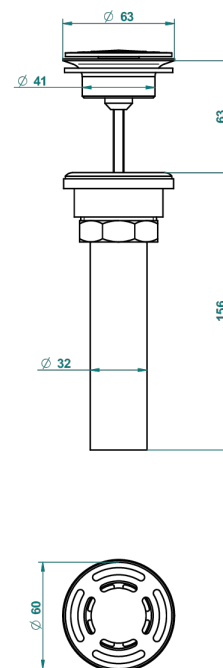

CORVAIR FIOR DI BOSCO CON MANETAS

U8L-309/BUS

THG[®]
PARIS

Bonde seule pour vidage de lavabo pour vasque à écoulement libre standard américain

62856

10/03/2017

CARACTERÍSTICAS

- Corvoir Fior di Bosco con manetas
- Bonde seule pour vidage de lavabo pour vasque à écoulement libre standard américain

ACABADOS DISPONIBLES

Bronce claro - D01
Cerámica negra mate - D30
Cromo - A02
Cromo mate - C02
Dorado - F01
Dorado mate - F07

Dorado pálido - F30
Dorado pálido mate (sin barniz) - F31
Níquel - B01
Níquel mate - C01
Pvd blush - H62
Pvd blush mate - H60