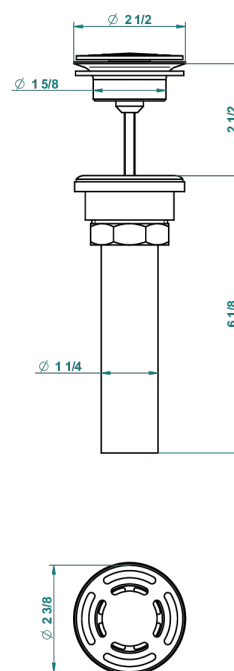

CORVAIR FIOR DI BOSCO CON MANETAS

U8L-309/BUS

THG[®]
PARIS

Bonde seule pour vidage de lavabo pour vasque à écoulement libre standard américain

62856

10/03/2017

CARACTERÍSTICAS

- Corvaire Fior di Bosco con manetas
- Bonde seule pour vidage de lavabo pour vasque à écoulement libre standard américain

ACABADOS DISPONIBLES

Bronce claro - D01
Cerámica negra mate - D30
Cromo - A02
Cromo mate - C02
Dorado - F01
Dorado mate - F07

Dorado pálido - F30
Dorado pálido mate (sin barniz) - F31
Níquel - B01
Níquel mate - C01
Pvd blush - H62
Pvd blush mate - H60