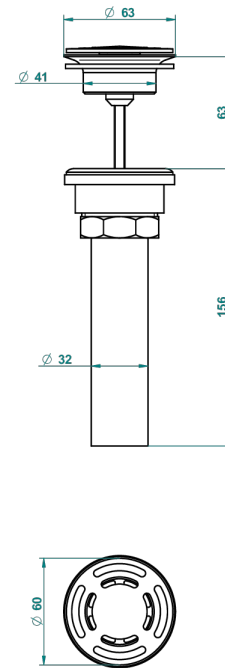

CORVAIR PORTORO A MANETTES

U8J-309/BUS

THG[®]
PARIS

Bonde seule pour vidage de lavabo pour vasque à écoulement libre standard américain

62856

10/03/2017

CARACTÉRISTIQUES

- Corvaair Portoro à manettes
- Bonde seule pour vidage de lavabo pour vasque à écoulement libre standard américain

FINITIONS DISPONIBLES

Bronze clair - D01
Chromé - A02
Chromé mat - C02
Doré brillant - F01
Doré mat - F07
Nickel brillant - B01

Nickel mat - C01
Noir mat céramique - D30
Or pâle - F30
Or pâle mat - F31
Pvd blush - H62
Pvd blush mat - H60