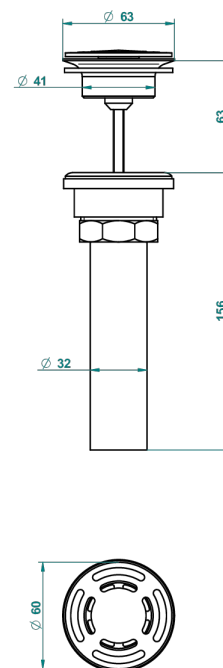

CORVAIR PORTORO CON MANETAS

U8J-309/BUS

THG[®]
PARIS

Bonde seule pour vidage de lavabo pour vasque à écoulement libre standard américain

62856

10/03/2017

CARACTERÍSTICAS

- Corvaair Portoro con manetas
- Bonde seule pour vidage de lavabo pour vasque à écoulement libre standard américain

ACABADOS DISPONIBLES

Bronce claro - D01
Cerámica negra mate - D30
Cromo - A02
Cromo mate - C02
Dorado - F01
Dorado mate - F07

Dorado pálido - F30
Dorado pálido mate (sin barniz) - F31
Níquel - B01
Níquel mate - C01
Pvd blush - H62
Pvd blush mate - H60