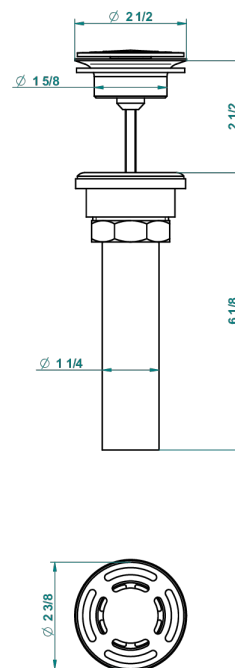

# CORVAIR PORTORO A MANETTES

U8J-309/BUS

THG<sup>®</sup>  
PARIS

Bonde seule pour vidage de lavabo pour vasque à écoulement libre standard américain

62856

10/03/2017

## CARACTÉRISTIQUES

- Corvaair Portoro à manettes
- Bonde seule pour vidage de lavabo pour vasque à écoulement libre standard américain

## FINITIONS DISPONIBLES

Bronze clair - D01  
Chromé - A02  
Chromé mat - C02  
Doré brillant - F01  
Doré mat - F07  
Nickel brillant - B01

Nickel mat - C01  
Noir mat céramique - D30  
Or pâle - F30  
Or pâle mat - F31  
Pvd blush - H62  
Pvd blush mat - H60