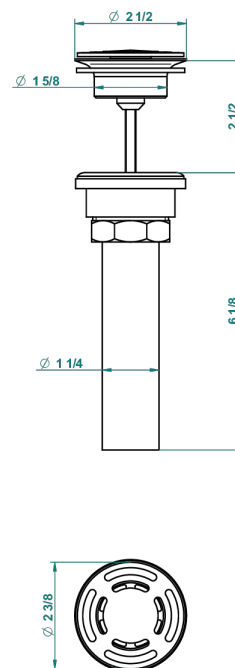

# CORVAIR PORTORO CON MANETAS

U8J-309/BUS

THG<sup>®</sup>  
PARIS

Bonde seule pour vidage de lavabo pour vasque à écoulement libre standard américain

62856

10/03/2017

## CARACTERÍSTICAS

- Corvaire Portoro con manetas
- Bonde seule pour vidage de lavabo pour vasque à écoulement libre standard américain