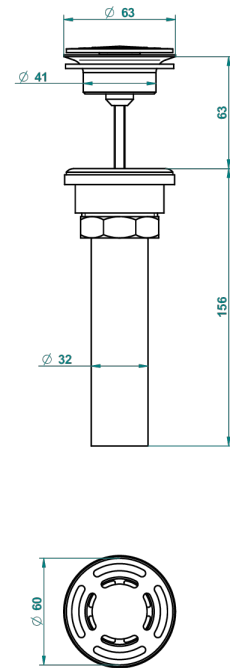

Bonde seule pour vidage de lavabo pour vasque à écoulement libre standard américain

62856

10/03/2017

## CARACTERÍSTICAS

- Corvair Portoro
- Bonde seule pour vidage de lavabo pour vasque à écoulement libre standard américain

## ACABADOS DISPONIBLES

Bronce claro - D01  
Cerámica negra mate - D30  
Cromo - A02  
Cromo mate - C02  
Dorado - F01  
Dorado mate - F07

Dorado pálido - F30  
Dorado pálido mate (sin barniz) - F31  
Níquel - B01  
Níquel mate - C01  
Pvd blush - H62  
Pvd blush mate - H60