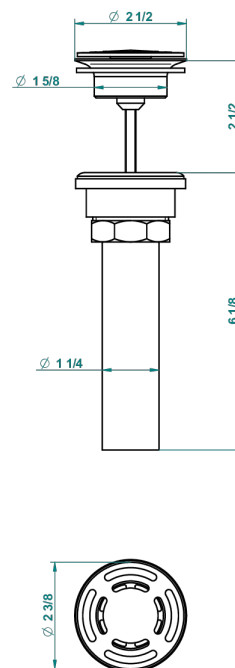

Bonde seule pour vidage de lavabo pour vasque à écoulement libre standard américain

62856

10/03/2017

CARACTÉRISTIQUES

- Corvoir Portoro
- Bonde seule pour vidage de lavabo pour vasque à écoulement libre standard américain

FINITIONS DISPONIBLES

Bronze clair - D01
Chromé - A02
Chromé mat - C02
Doré brillant - F01
Doré mat - F07
Nickel brillant - B01

Nickel mat - C01
Noir mat céramique - D30
Or pâle - F30
Or pâle mat - F31
Pvd blush - H62
Pvd blush mat - H60