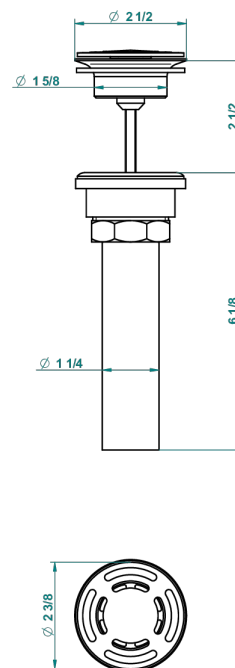

# CORVAIR HOWLITE CON MANETAS

U8G-309/BUS

THG<sup>®</sup>  
PARIS

Bonde seule pour vidage de lavabo pour vasque à écoulement libre standard américain

62856

10/03/2017

## CARACTERÍSTICAS

- Corvaire Howlite con manetas
- Bonde seule pour vidage de lavabo pour vasque à écoulement libre standard américain