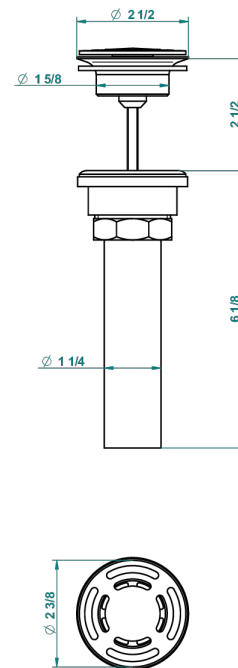

Bonde seule pour vidage de lavabo pour vasque à écoulement libre standard américain

62856

10/03/2017

## CARACTÉRISTIQUES

- Corvaire Howlite
- Bonde seule pour vidage de lavabo pour vasque à écoulement libre standard américain

## FINITIONS DISPONIBLES

Bronze clair - D01  
Chromé - A02  
Chromé mat - C02  
Doré brillant - F01  
Doré mat - F07  
Nickel brillant - B01

Nickel mat - C01  
Noir mat céramique - D30  
Or pâle - F30  
Or pâle mat - F31  
Pvd blush - H62  
Pvd blush mat - H60