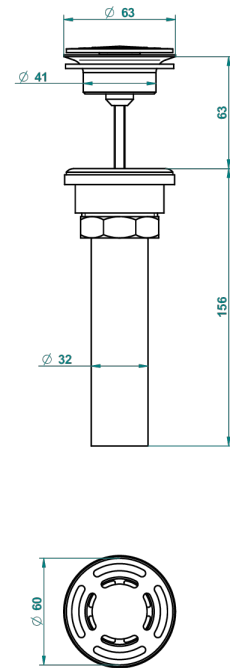

CORVAIR A MANETTES

U8E-309/BUS

THG[®]
PARIS

Bonde seule pour vidage de lavabo pour vasque à écoulement libre standard américain

62856

10/03/2017

CARACTÉRISTIQUES

- Corvoir à manettes
- Bonde seule pour vidage de lavabo pour vasque à écoulement libre standard américain

FINITIONS DISPONIBLES

Bronze clair - D01
Chromé - A02
Chromé insert doré - GA1
Chromé mat - C02
Doré brillant - F01
Doré mat - F07

Nickel brillant - B01
Nickel mat - C01
Noir mat céramique - D30
Or pâle - F30
Or pâle mat - F31
Pvd blush - H62