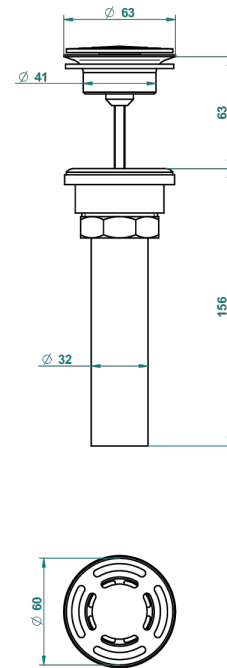

CORVAIR CON MANETAS

U8E-309/BUS

THG[®]
PARIS

Bonde seule pour vidage de lavabo pour vasque à écoulement libre standard américain

62856

10/03/2017

CARACTERÍSTICAS

- Corvaire con manetas
- Bonde seule pour vidage de lavabo pour vasque à écoulement libre standard américain

ACABADOS DISPONIBLES

Bronce claro - D01
Cerámica negra mate - D30
Cromo - A02
Cromo mate - C02
Dorado - F01
Dorado mate - F07

Dorado pálido - F30
Dorado pálido mate (sin barniz) - F31
Níquel - B01
Níquel mate - C01
Polished chrome with gold inlay - GA1
Pvd blush - H62