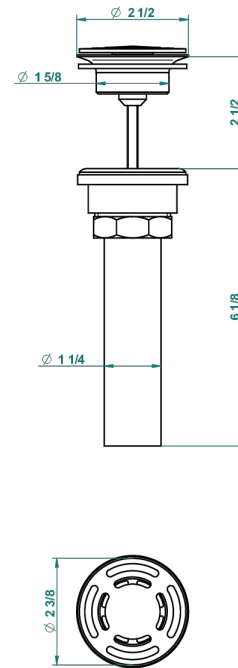

CORVAIR CON MANETAS

U8E-309/BUS

THG[®]
PARIS

Bonde seule pour vidage de lavabo pour vasque à écoulement libre standard américain

62856

10/03/2017

CARACTERÍSTICAS

- Corvaire con manetas
- Bonde seule pour vidage de lavabo pour vasque à écoulement libre standard américain

ACABADOS DISPONIBLES

Bronce claro - D01
Cerámica negra mate - D30
Cromo - A02
Cromo mate - C02
Dorado - F01
Dorado mate - F07

Dorado pálido - F30
Dorado pálido mate (sin barniz) - F31
Níquel - B01
Níquel mate - C01
Polished chrome with gold inlay - GA1
Pvd blush - H62