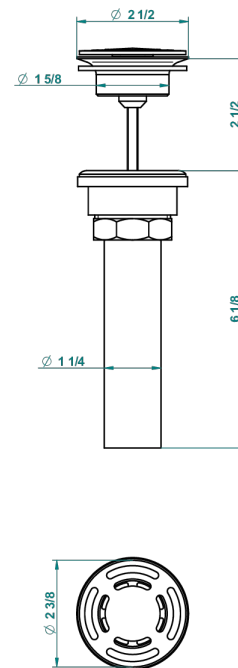

Bonde seule pour vidage de lavabo pour vasque à écoulement libre standard américain

62856

10/03/2017

CARACTÉRISTIQUES

- Corvaire
- Bonde seule pour vidage de lavabo pour vasque à écoulement libre standard américain

FINITIONS DISPONIBLES

Bronze clair - D01
 Chromé - A02
 Chromé insert doré - GA1
 Chromé mat - C02
 Doré brillant - F01
 Doré mat - F07

Nickel brillant - B01
 Nickel mat - C01
 Noir mat céramique - D30
 Or pâle - F30
 Or pâle mat - F31
 Pvd blush - H62