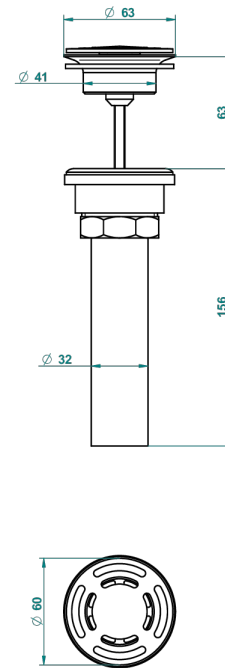

# ICON-X CARBON DORADO

U7S-309/BUS

THG<sup>®</sup>  
PARIS

Bonde seule pour vidage de lavabo pour vasque à écoulement libre standard américain

62856

10/03/2017

## CARACTERÍSTICAS

- Icon-x carbon dorado
- Bonde seule pour vidage de lavabo pour vasque à écoulement libre standard américain

## ACABADOS DISPONIBLES

Cerámica negra mate - D30  
Cromo - A02  
Cromo mate - C02  
Dorado - F01  
Dorado mate - F07  
Dorado pálido - F30

Dorado pálido mate (sin barniz) - F31  
Níquel - B01  
Níquel mate - C01  
Níquel viejo - H28  
Pvd blush - H62  
Pvd blush mate - H60