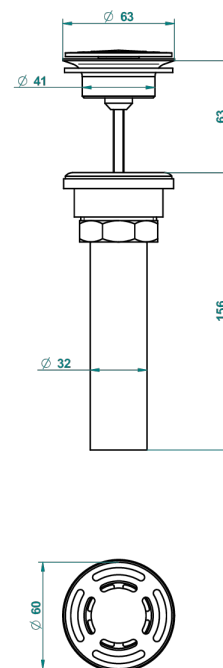

# ICON-X INSERTS METAL A MANETTES

U7K-309/BUS

THG<sup>®</sup>  
PARIS

Bonde seule pour vidage de lavabo pour vasque à écoulement libre standard américain

62856

10/03/2017

## CARACTÉRISTIQUES

- Icon-x inserts métal à manettes
- Bonde seule pour vidage de lavabo pour vasque à écoulement libre standard américain

## FINITIONS DISPONIBLES

Chromé - A02  
Chromé insert doré - GA1  
Chromé mat - C02  
Doré brillant - F01  
Doré mat - F07  
Nickel brillant - B01

Nickel mat - C01  
Noir mat céramique - D30  
Or pâle - F30  
Or pâle mat - F31  
Pvd blush - H62  
Pvd blush mat - H60

Vieux nickel - H28