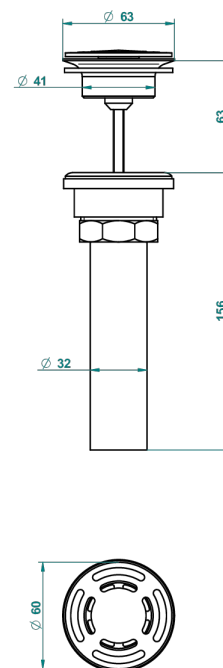

ICON-X INCRUSTACION METALICA CON MANETAS

U7K-309/BUS

THG[®]
PARIS

Bonde seule pour vidage de lavabo pour vasque à écoulement libre standard américain

62856

10/03/2017

CARACTERÍSTICAS

- Icon-x incrustación metálica con manetas
- Bonde seule pour vidage de lavabo pour vasque à écoulement libre standard américain

ACABADOS DISPONIBLES

Cerámica negra mate - D30
Cromo - A02
Cromo mate - C02
Dorado - F01
Dorado mate - F07
Dorado pálido - F30

Dorado pálido mate (sin barniz) - F31
Níquel - B01
Níquel mate - C01
Níquel viejo - H28
Polished chrome with gold inlay - GA1
Pvd blush - H62