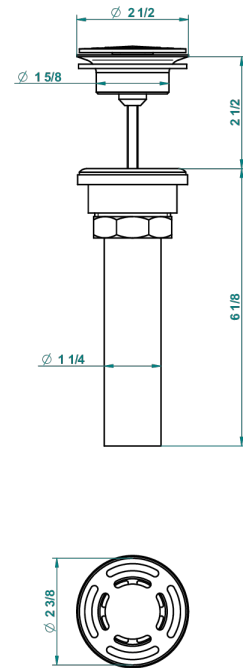

ICON-X INSERTS METAL A MANETTES

U7K-309/BUS

THG[®]
PARIS

Bonde seule pour vidage de lavabo pour vasque à écoulement libre standard américain

62856

10/03/2017

CARACTÉRISTIQUES

- Icon-x inserts métal à manettes
- Bonde seule pour vidage de lavabo pour vasque à écoulement libre standard américain

FINITIONS DISPONIBLES

Chromé - A02
Chromé insert doré - GA1
Chromé mat - C02
Doré brillant - F01
Doré mat - F07
Nickel brillant - B01

Nickel mat - C01
Noir mat céramique - D30
Or pâle - F30
Or pâle mat - F31
Pvd blush - H62
Pvd blush mat - H60

Vieux nickel - H28