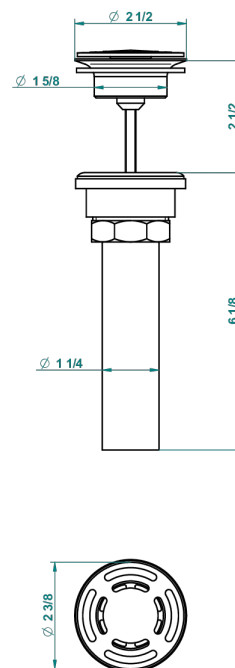

ICON-X INCRUSTACION METALICA CON MANETAS

U7K-309/BUS

THG[®]
PARIS

Bonde seule pour vidage de lavabo pour vasque à écoulement libre standard américain

62856

10/03/2017

CARACTERÍSTICAS

- Icon-x incrustación metálica con manetas
- Bonde seule pour vidage de lavabo pour vasque à écoulement libre standard américain

ACABADOS DISPONIBLES

Cerámica negra mate - D30
Cromo - A02
Cromo mate - C02
Dorado - F01
Dorado mate - F07
Dorado pálido - F30

Dorado pálido mate (sin barniz) - F31
Níquel - B01
Níquel mate - C01
Níquel viejo - H28
Polished chrome with gold inlay - GA1
Pvd blush - H62