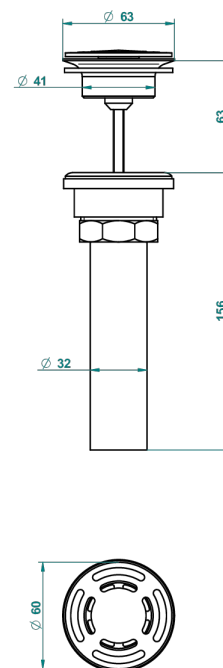

ICON-X INCRUSTACION METALICA

U7J-309/BUS

THG[®]
PARIS

Bonde seule pour vidage de lavabo pour vasque à écoulement libre standard américain

62856

10/03/2017

CARACTERÍSTICAS

- Icon-x incrustación metálica
- Bonde seule pour vidage de lavabo pour vasque à écoulement libre standard américain

ACABADOS DISPONIBLES

Cerámica negra mate - D30
Cromo - A02
Cromo mate - C02
Dorado - F01
Dorado mate - F07
Dorado pálido - F30

Dorado pálido mate (sin barniz) - F31
Níquel - B01
Níquel mate - C01
Níquel viejo - H28
Polished chrome with gold inlay - GA1
Pvd blush - H62