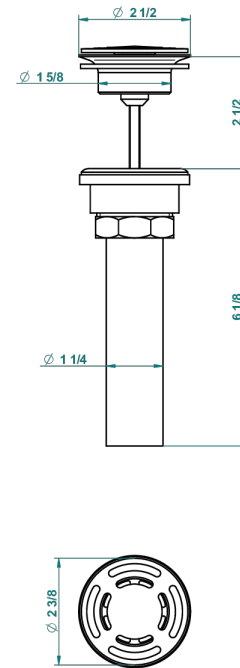

# ICON-X INSERTS METAL

U7J-309/BUS

THG<sup>®</sup>  
PARIS

Bonde seule pour vidage de lavabo pour vasque à écoulement libre standard américain

62856

10/03/2017

## CARACTÉRISTIQUES

- Icon-x inserts métal
- Bonde seule pour vidage de lavabo pour vasque à écoulement libre standard américain

## FINITIONS DISPONIBLES

Chromé - A02  
Chromé insert doré - GA1  
Chromé mat - C02  
Doré brillant - F01  
Doré mat - F07  
Nickel brillant - B01

Nickel mat - C01  
Noir mat céramique - D30  
Or pâle - F30  
Or pâle mat - F31  
Pvd blush - H62  
Pvd blush mat - H60

Vieux nickel - H28