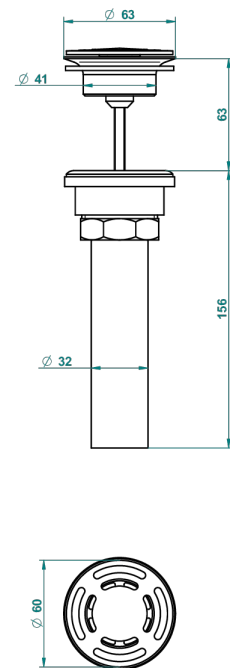

Bonde seule pour vidage de lavabo pour vasque à écoulement libre standard américain

62856

10/03/2017

CARACTERÍSTICAS

- Icon-x
- Bonde seule pour vidage de lavabo pour vasque à écoulement libre standard américain

ACABADOS DISPONIBLES

Cerámica negra mate - D30
Cromo - A02
Cromo mate - C02
Dorado - F01
Dorado mate - F07
Dorado pálido - F30

Dorado pálido mate (sin barniz) - F31
Níquel - B01
Níquel mate - C01
Níquel viejo - H28
Pvd blush - H62
Pvd blush mate - H60