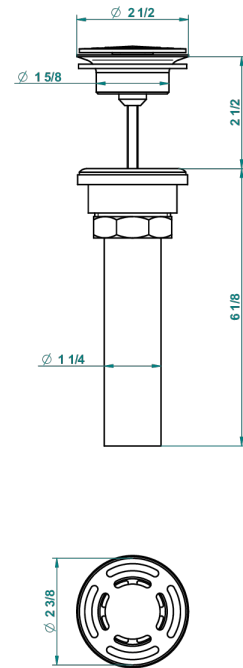

Bonde seule pour vidage de lavabo pour vasque à écoulement libre standard américain

62856

10/03/2017

CARACTÉRISTIQUES

- Icon-x
- Bonde seule pour vidage de lavabo pour vasque à écoulement libre standard américain

FINITIONS DISPONIBLES

Chromé - A02
Chromé mat - C02
Doré brillant - F01
Doré mat - F07
Nickel brillant - B01
Nickel mat - C01

Noir mat céramique - D30
Or pâle - F30
Or pâle mat - F31
Pvd blush - H62
Pvd blush mat - H60
Pvd couleur bronze brown - F33