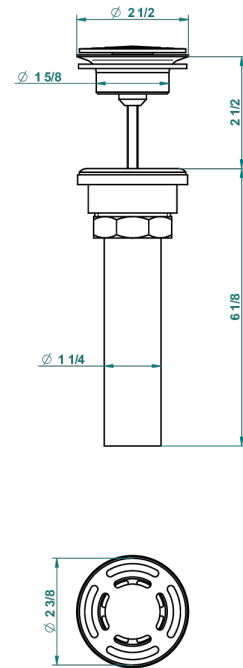

Bonde seule pour vidage de lavabo pour vasque à écoulement libre standard américain

62856

10/03/2017

## CARACTERÍSTICAS

- Icon-x
- Bonde seule pour vidage de lavabo pour vasque à écoulement libre standard américain

## ACABADOS DISPONIBLES

Cerámica negra mate - D30  
Cromo - A02  
Cromo mate - C02  
Dorado - F01  
Dorado mate - F07  
Dorado pálido - F30

Dorado pálido mate (sin barniz) - F31  
Níquel - B01  
Níquel mate - C01  
Níquel viejo - H28  
Pvd blush - H62  
Pvd blush mate - H60