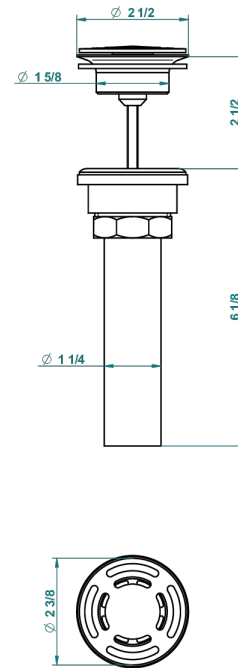

TROCADERO LAPIS LAZULI

U7B-309/BUS

THG[®]
PARIS

Bonde seule pour vidage de lavabo pour vasque à écoulement libre standard américain

62856

10/03/2017

CARACTERÍSTICAS

- Trocadero Lapis Lazuli
- Bonde seule pour vidage de lavabo pour vasque à écoulement libre standard américain

ACABADOS DISPONIBLES

Cerámica negra mate - D30
Cromo - A02
Cromo / dorado - G02
Cromo mate - C02
Dorado - F01
Dorado mate - F07

Dorado pálido - F30
Dorado pálido mate (sin barniz) - F31
Níquel - B01
Níquel mate - C01
Níquel viejo - H28
Pvd blush - H62