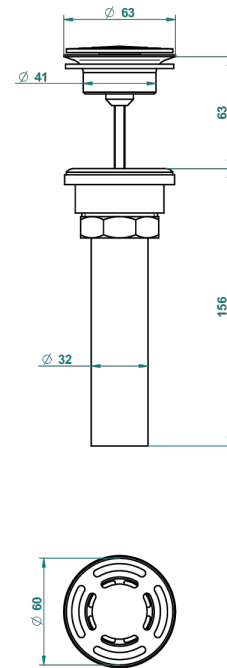

TROCADERO MALAQUITA

U7A-309/BUS

THG[®]
PARIS

Bonde seule pour vidage de lavabo pour vasque à écoulement libre standard américain

62856

10/03/2017

CARACTERÍSTICAS

- Trocadéro Malaquita
- Bonde seule pour vidage de lavabo pour vasque à écoulement libre standard américain

ACABADOS DISPONIBLES

Cerámica negra mate - D30
Cromo - A02
Cromo / dorado - G02
Cromo mate - C02
Dorado - F01
Dorado mate - F07

Dorado pálido - F30
Dorado pálido mate (sin barniz) - F31
Níquel - B01
Níquel mate - C01
Níquel viejo - H28
Pvd blush - H62