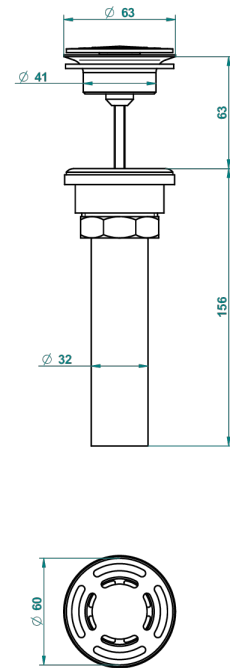

BEYOND CRYSTAL - CRISTAL BLEU

U6K-309/BUS

THG[®]
PARIS

Bonde seule pour vidage de lavabo pour vasque à écoulement libre standard américain

62856

10/03/2017

CARACTÉRISTIQUES

- Beyond Crystal - Cristal bleu
- Bonde seule pour vidage de lavabo pour vasque à écoulement libre standard américain

FINITIONS DISPONIBLES

Chromé - A02
Chromé / doré - G02
Chromé mat - C02
Doré brillant - F01
Doré mat - F07
Noir mat céramique - D30

Or pâle - F30
Or pâle mat - F31
Pvd blush - H62
Pvd blush mat - H60
Pvd couleur bronze brown - F33
Pvd couleur bronze brown - mat - F34