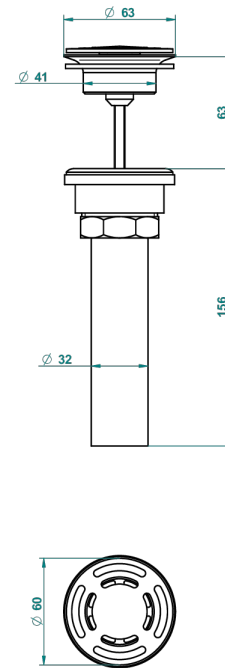

BEYOND CRYSTAL - AZUL CRISTAL

U6K-309/BUS

THG[®]
PARIS

Bonde seule pour vidage de lavabo pour vasque à écoulement libre standard américain

62856

10/03/2017

CARACTERÍSTICAS

- Beyond Crystal - azul cristal
- Bonde seule pour vidage de lavabo pour vasque à écoulement libre standard américain

ACABADOS DISPONIBLES

Cerámica negra mate - D30
Cromo - A02
Cromo / dorado - G02
Cromo mate - C02
Dorado - F01
Dorado mate - F07

Dorado pálido - F30
Dorado pálido mate (sin barniz) - F31
Níquel viejo - H28
Pvd blush - H62
Pvd blush mate - H60
Pvd color latón - H49