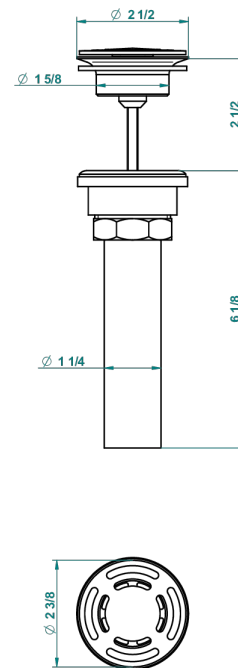

BEYOND CRYSTAL - CRISTAL BLEU

U6K-309/BUS

THG[®]
PARIS

Bonde seule pour vidage de lavabo pour vasque à écoulement libre standard américain

62856

10/03/2017

CARACTÉRISTIQUES

- Beyond Crystal - Cristal bleu
- Bonde seule pour vidage de lavabo pour vasque à écoulement libre standard américain

FINITIONS DISPONIBLES

Chromé - A02
Chromé / doré - G02
Chromé mat - C02
Doré brillant - F01
Doré mat - F07
Noir mat céramique - D30

Or pâle - F30
Or pâle mat - F31
Pvd blush - H62
Pvd blush mat - H60
Pvd couleur bronze brown - F33
Pvd couleur bronze brown - mat - F34