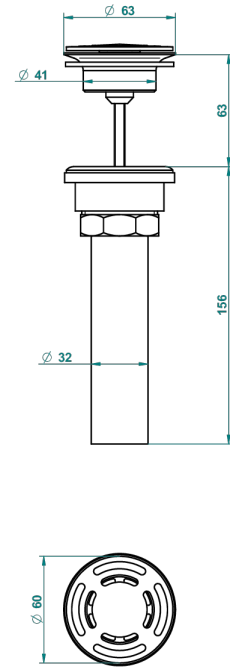

BEYOND CRYSTAL - CRISTAL DE COLOR CHAMPAN

U6J-309/BUS

THG[®]
PARIS

Bonde seule pour vidage de lavabo pour vasque à écoulement libre standard américain

62856

10/03/2017

CARACTERÍSTICAS

- Beyond Crystal - Cristal de color champán
- Bonde seule pour vidage de lavabo pour vasque à écoulement libre standard américain

ACABADOS DISPONIBLES

Cerámica negra mate - D30
Cromo - A02
Cromo / dorado - G02
Cromo mate - C02
Dorado - F01
Dorado mate - F07

Dorado pálido - F30
Dorado pálido mate (sin barniz) - F31
Níquel viejo - H28
Pvd blush - H62
Pvd blush mate - H60
Pvd color latón - H49

Pvd color latón mate - H50
Pvd color níquel - H55
Pvd color níquel mate - H56
Pvd color oro - H52
Pvd color oro mate - H53
Pvd grafito - H64

Pvd grafito mate - H65
Pvd marrón bronce - F33
Pvd marrón bronce mate - F34
Pvd umber - H66
Pvd umber mate - H67