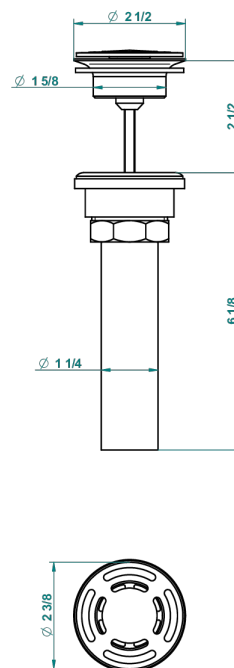

BEYOND CRYSTAL - CRISTAL DE COLOR CHAMPAN

U6J-309/BUS

THG[®]
PARIS

Bonde seule pour vidage de lavabo pour vasque à écoulement libre standard américain

62856

10/03/2017

CARACTERÍSTICAS

- Beyond Crystal - Cristal de color champán
- Bonde seule pour vidage de lavabo pour vasque à écoulement libre standard américain

ACABADOS DISPONIBLES

Cerámica negra mate - D30
Cromo - A02
Cromo / dorado - G02
Cromo mate - C02
Dorado - F01
Dorado mate - F07

Dorado pálido - F30
Dorado pálido mate (sin barniz) - F31
Níquel viejo - H28
Pvd blush - H62
Pvd blush mate - H60
Pvd color latón - H49