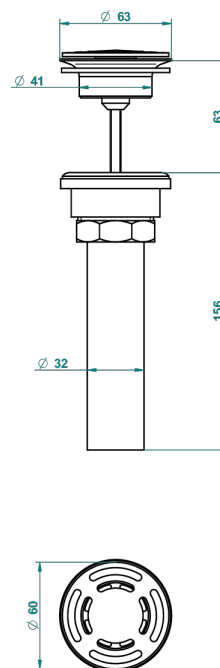

BEYOND CRYSTAL - CRISTAL ROJO

U6H-309/BUS

THG[®]
PARIS

Bonde seule pour vidage de lavabo pour vasque à écoulement libre standard américain

62856

10/03/2017

CARACTERÍSTICAS

- Beyond Crystal - cristal rojo
- Bonde seule pour vidage de lavabo pour vasque à écoulement libre standard américain

ACABADOS DISPONIBLES

Cerámica negra mate - D30
Cromo - A02
Cromo / dorado - G02
Cromo mate - C02
Dorado - F01
Dorado mate - F07

Dorado pálido - F30
Dorado pálido mate (sin barniz) - F31
Níquel viejo - H28
Pvd blush - H62
Pvd blush mate - H60
Pvd color latón - H49

Pvd color latón mate - H50
Pvd color níquel - H55
Pvd color níquel mate - H56
Pvd color oro - H52
Pvd color oro mate - H53
Pvd grafito - H64

Pvd grafito mate - H65
Pvd marrón bronce - F33
Pvd marrón bronce mate - F34
Pvd umber - H66
Pvd umber mate - H67