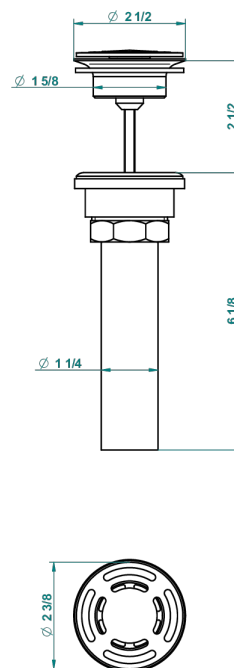

BEYOND CRYSTAL - CRISTAL ROJO

U6H-309/BUS

THG[®]
PARIS

Bonde seule pour vidage de lavabo pour vasque à écoulement libre standard américain

62856

10/03/2017

CARACTERÍSTICAS

- Beyond Crystal - cristal rojo
- Bonde seule pour vidage de lavabo pour vasque à écoulement libre standard américain

ACABADOS DISPONIBLES

Cerámica negra mate - D30
Cromo - A02
Cromo / dorado - G02
Cromo mate - C02
Dorado - F01
Dorado mate - F07

Dorado pálido - F30
Dorado pálido mate (sin barniz) - F31
Níquel viejo - H28
Pvd blush - H62
Pvd blush mate - H60
Pvd color latón - H49