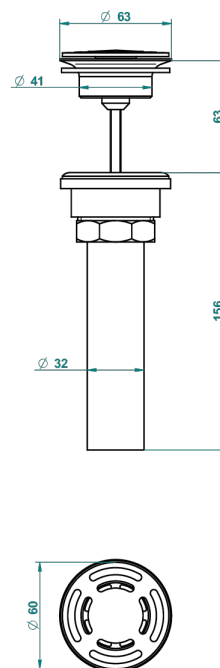

BEYOND CRYSTAL - CRISTAL CLARO

U6F-309/BUS

THG[®]
PARIS

Bonde seule pour vidage de lavabo pour vasque à écoulement libre standard américain

62856

10/03/2017

CARACTERÍSTICAS

- Beyond Crystal - cristal claro
- Bonde seule pour vidage de lavabo pour vasque à écoulement libre standard américain

ACABADOS DISPONIBLES

Cerámica negra mate - D30
Cromo - A02
Cromo / dorado - G02
Cromo mate - C02
Dorado - F01
Dorado mate - F07

Dorado pálido - F30
Dorado pálido mate (sin barniz) - F31
Níquel viejo - H28
Pvd blush - H62
Pvd blush mate - H60
Pvd color latón - H49

Pvd color latón mate - H50
Pvd color níquel - H55
Pvd color níquel mate - H56
Pvd color oro - H52
Pvd color oro mate - H53
Pvd grafito - H64

Pvd grafito mate - H65
Pvd marrón bronce - F33
Pvd marrón bronce mate - F34
Pvd umber - H66
Pvd umber mate - H67