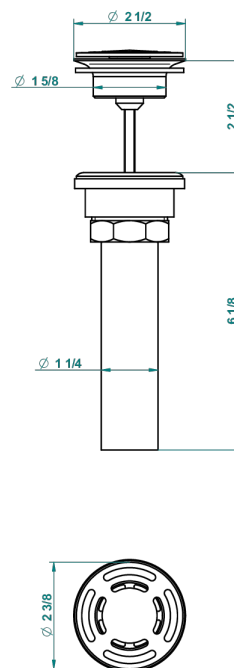

BEYOND CRYSTAL - CRISTAL CLARO

U6F-309/BUS

THG[®]
PARIS

Bonde seule pour vidage de lavabo pour vasque à écoulement libre standard américain

62856

10/03/2017

CARACTERÍSTICAS

- Beyond Crystal - cristal claro
- Bonde seule pour vidage de lavabo pour vasque à écoulement libre standard américain

ACABADOS DISPONIBLES

Cerámica negra mate - D30
Cromo - A02
Cromo / dorado - G02
Cromo mate - C02
Dorado - F01
Dorado mate - F07

Dorado pálido - F30
Dorado pálido mate (sin barniz) - F31
Níquel viejo - H28
Pvd blush - H62
Pvd blush mate - H60
Pvd color latón - H49