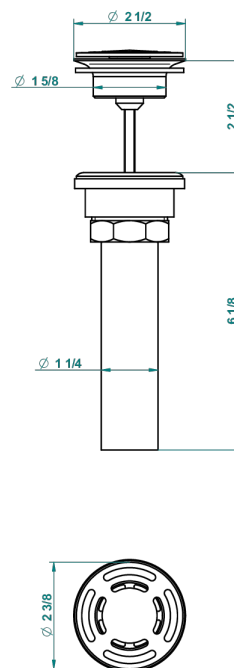

PETALE DE CRISTAL CLAIR LISERE DORE

U6E-309/BUS

THG[®]
PARIS

Bonde seule pour vidage de lavabo pour vasque à écoulement libre standard américain

62856

10/03/2017

CARACTERÍSTICAS

- Pétale de Cristal clair liseré doré
- Bonde seule pour vidage de lavabo pour vasque à écoulement libre standard américain

ACABADOS DISPONIBLES

Bronce claro - D01
Cerámica negra mate - D30
Cobre viejo mate - H07
Cromo - A02
Cromo / dorado - G02
Cromo mate - C02

Dorado - F01
Dorado mate - F07
Dorado pálido - F30
Dorado pálido mate (sin barniz) - F31
Níquel - B01
Níquel mate - C01