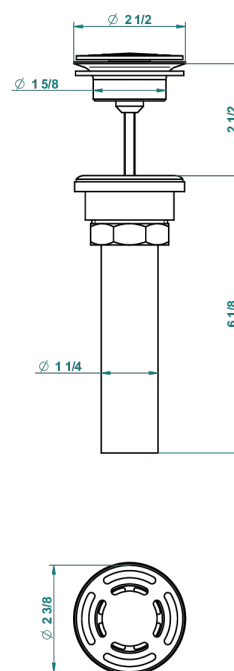

# PETALE DE CRISTAL - CRISTAL ROJO

U6C-309/BUS

THG<sup>®</sup>  
PARIS

Bonde seule pour vidage de lavabo pour vasque à écoulement libre standard américain

62856

10/03/2017

## CARACTERÍSTICAS

- Pétale de Cristal - cristal rojo
- Bonde seule pour vidage de lavabo pour vasque à écoulement libre standard américain