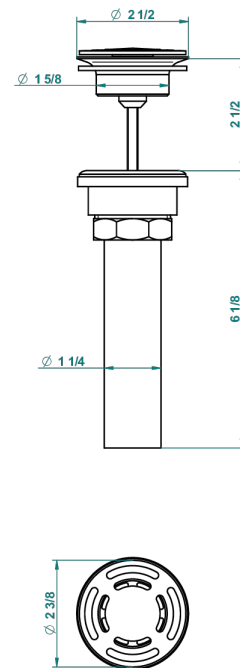

PETALE DE CRISTAL BLEU

U6B-309/BUS

THG[®]
PARIS

Bonde seule pour vidage de lavabo pour vasque à écoulement libre standard américain

62856

10/03/2017

CARACTÉRISTIQUES

- Pétale de Cristal bleu
- Bonde seule pour vidage de lavabo pour vasque à écoulement libre standard américain

FINITIONS DISPONIBLES

Bronze clair - D01
Chromé - A02
Chromé / doré - G02
Chromé mat - C02
Doré brillant - F01
Doré mat - F07

Nickel brillant - B01
Nickel mat - C01
Noir mat céramique - D30
Or pâle - F30
Or pâle mat - F31
Pvd blush - H62