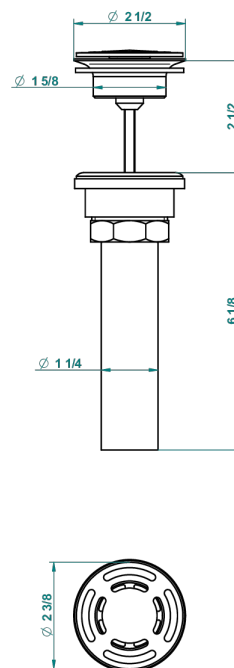

PETALE DE CRISTAL - AZUL CRISTAL

U6B-309/BUS

THG[®]
PARIS

Bonde seule pour vidage de lavabo pour vasque à écoulement libre standard américain

62856

10/03/2017

CARACTERÍSTICAS

- Pétale de Cristal - azul cristal
- Bonde seule pour vidage de lavabo pour vasque à écoulement libre standard américain

ACABADOS DISPONIBLES

Bronce claro - D01
Cerámica negra mate - D30
Cobre viejo mate - H07
Cromo - A02
Cromo / dorado - G02
Cromo mate - C02

Dorado - F01
Dorado mate - F07
Dorado pálido - F30
Dorado pálido mate (sin barniz) - F31
Níquel - B01
Níquel mate - C01