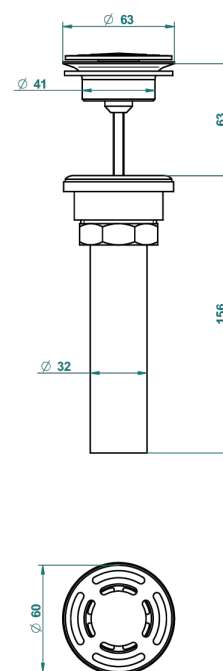

PETALE DE CRISTAL CLAIR

U6A-309/BUS

THG[®]
PARIS

Bonde seule pour vidage de lavabo pour vasque à écoulement libre standard américain

62856

10/03/2017

CARACTÉRISTIQUES

- Pétale de Cristal clair
- Bonde seule pour vidage de lavabo pour vasque à écoulement libre standard américain

FINITIONS DISPONIBLES

Bronze clair - D01
Chromé - A02
Chromé / doré - G02
Chromé mat - C02
Doré brillant - F01
Doré mat - F07

Nickel brillant - B01
Nickel mat - C01
Noir mat céramique - D30
Or pâle - F30
Or pâle mat - F31
Pvd blush - H62