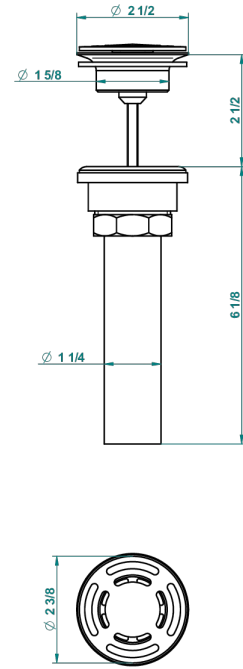

PETALE DE CRISTAL CLAIR

U6A-309/BUS

THG[®]
PARIS

Bonde seule pour vidage de lavabo pour vasque à écoulement libre standard américain

62856

10/03/2017

CARACTÉRISTIQUES

- Pétale de Cristal clair
- Bonde seule pour vidage de lavabo pour vasque à écoulement libre standard américain

FINITIONS DISPONIBLES

Bronze clair - D01
Chromé - A02
Chromé / doré - G02
Chromé mat - C02
Doré brillant - F01
Doré mat - F07

Nickel brillant - B01
Nickel mat - C01
Noir mat céramique - D30
Or pâle - F30
Or pâle mat - F31
Pvd blush - H62