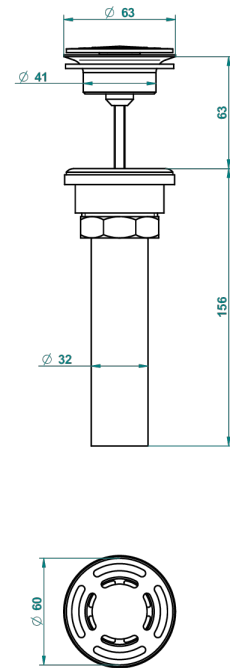

Bonde seule pour vidage de lavabo pour vasque à écoulement libre standard américain

62856

10/03/2017

### CARACTERÍSTICAS

- New Island
- Bonde seule pour vidage de lavabo pour vasque à écoulement libre standard américain

### ACABADOS DISPONIBLES

Bronce claro - D01  
Cerámica negra mate - D30  
Cromo - A02  
Cromo mate - C02  
Dorado - F01  
Dorado mate - F07

Dorado pálido mate (sin barniz) - F31  
Níquel - B01  
Níquel mate - C01  
Níquel viejo - H28  
Pvd blush - H62  
Pvd blush mate - H60