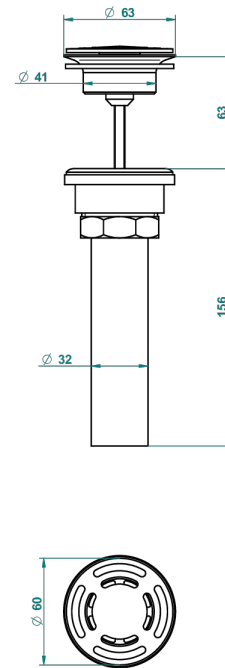

Bonde seule pour vidage de lavabo pour vasque à écoulement libre standard américain

62856

10/03/2017

CARACTÉRISTIQUES

- Rose
- Bonde seule pour vidage de lavabo pour vasque à écoulement libre standard américain

FINITIONS DISPONIBLES

Chromé - A02
 Chromé / doré - G02
 Chromé mat - C02
 Doré brillant - F01
 Doré mat - F07
 Nickel brillant - B01

Nickel mat - C01
 Noir mat céramique - D30
 Or pâle mat - F31
 Pvd blush - H62
 Pvd blush mat - H60
 Pvd couleur bronze brown - F33