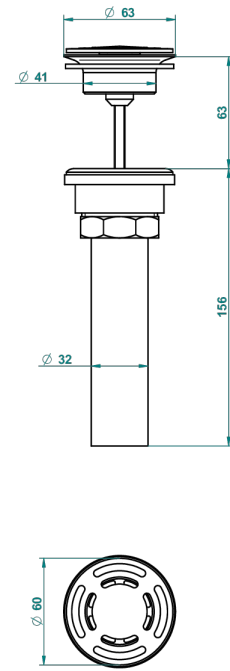

Bonde seule pour vidage de lavabo pour vasque à écoulement libre standard américain

62856

10/03/2017

### CARACTERÍSTICAS

- Vegetal
- Bonde seule pour vidage de lavabo pour vasque à écoulement libre standard américain

### ACABADOS DISPONIBLES

Cerámica negra mate - D30  
Cromo - A02  
Cromo / dorado - G02  
Cromo mate - C02  
Dorado - F01  
Dorado mate - F07

Dorado pálido - F30  
Dorado pálido mate (sin barniz) - F31  
Níquel - B01  
Níquel mate - C01  
Níquel viejo - H28  
Pvd blush - H62