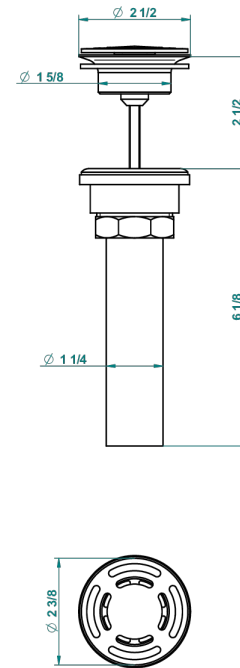

Bonde seule pour vidage de lavabo pour vasque à écoulement libre standard américain

62856

10/03/2017

CARACTÉRISTIQUES

- Sun Dragon
- Bonde seule pour vidage de lavabo pour vasque à écoulement libre standard américain

FINITIONS DISPONIBLES

Bronze clair - D01
Chromé - A02
Chromé / doré - G02
Chromé mat - C02
Doré brillant - F01
Doré mat - F07

Nickel brillant - B01
Nickel mat - C01
Noir mat céramique - D30
Or pâle - F30
Or pâle mat - F31
Pvd blush - H62