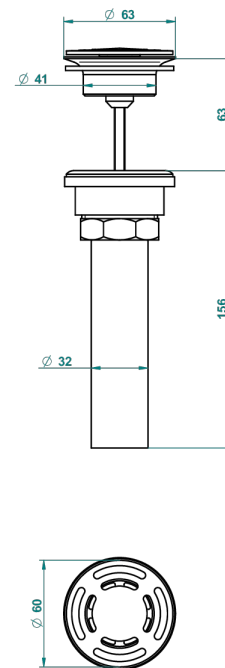

Bonde seule pour vidage de lavabo pour vasque à écoulement libre standard américain

62856

10/03/2017

CARACTERÍSTICAS

- Flore
- Bonde seule pour vidage de lavabo pour vasque à écoulement libre standard américain

ACABADOS DISPONIBLES

Bronce claro - D01
Cerámica negra mate - D30
Cobre viejo mate - H07
Cromo - A02
Cromo / dorado - G02
Cromo mate - C02

Dorado - F01
Dorado mate - F07
Dorado pálido - F30
Dorado pálido mate (sin barniz) - F31
Níquel - B01
Níquel mate - C01

Níquel viejo - H28
Pvd blush - H62
Pvd blush mate - H60
Pvd color latón - H49
Pvd color latón mate - H50
Pvd color níquel - H55

Pvd color níquel mate - H56
Pvd color oro - H52
Pvd color oro mate - H53
Pvd grafito - H64
Pvd grafito mate - H65
Pvd marrón bronce - F33