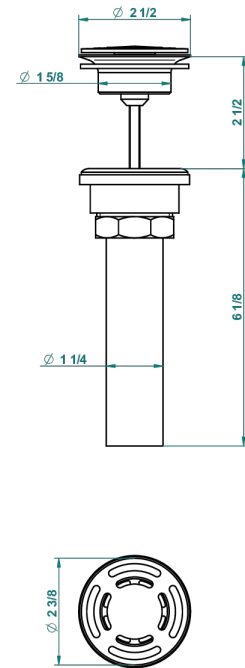

# DUOMO CRYSTAL

U4F-309/BUS

THG<sup>®</sup>  
PARIS

Bonde seule pour vidage de lavabo pour vasque à écoulement libre standard américain

62856

10/03/2017

## CARACTERÍSTICAS

- Duomo Crystal
- Bonde seule pour vidage de lavabo pour vasque à écoulement libre standard américain