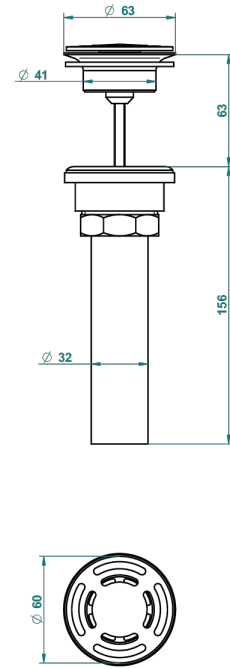

Bonde seule pour vidage de lavabo pour vasque à écoulement libre standard américain

62856

10/03/2017

CARACTÉRISTIQUES

- Duomo
- Bonde seule pour vidage de lavabo pour vasque à écoulement libre standard américain

FINITIONS DISPONIBLES

Bronze clair - D01
Chromé - A02
Chromé / doré - G02
Chromé mat - C02
Doré brillant - F01
Doré mat - F07

Nickel brillant - B01
Nickel mat - C01
Noir mat céramique - D30
Or pâle - F30
Or pâle mat - F31
Pvd blush - H62