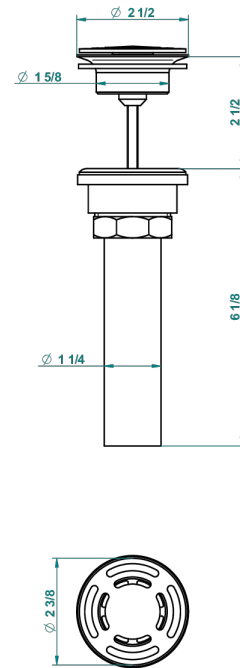

Bonde seule pour vidage de lavabo pour vasque à écoulement libre standard américain

62856

10/03/2017

### CARACTÉRISTIQUES

- Duomo
- Bonde seule pour vidage de lavabo pour vasque à écoulement libre standard américain

### FINITIONS DISPONIBLES

Bronze clair - D01  
Chromé - A02  
Chromé / doré - G02  
Chromé mat - C02  
Doré brillant - F01  
Doré mat - F07

Nickel brillant - B01  
Nickel mat - C01  
Noir mat céramique - D30  
Or pâle - F30  
Or pâle mat - F31  
Pvd blush - H62