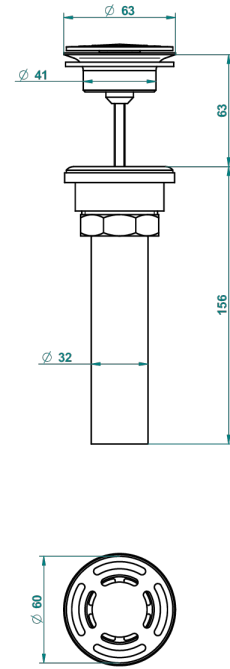

Bonde seule pour vidage de lavabo pour vasque à écoulement libre standard américain

62856

10/03/2017

CARACTÉRISTIQUES

- Diplomate Royale
- Bonde seule pour vidage de lavabo pour vasque à écoulement libre standard américain

FINITIONS DISPONIBLES

Bronze clair - D01
Chromé - A02
Chromé / doré - G02
Chromé mat - C02
Doré brillant - F01
Doré mat - F07

Nickel brillant - B01
Nickel mat - C01
Noir mat céramique - D30
Or pâle - F30
Or pâle mat - F31
Pvd blush - H62